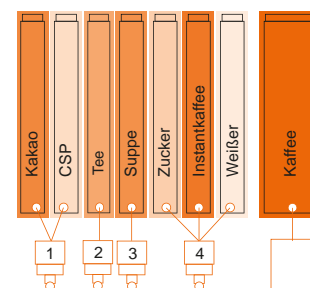

Variante 7403

Varianten Espresso - CVS

Variante 5305

Variante 6301

Variante 8401 B

Variante 7501 B

Variante 6402

Variante 6405

Varianten Frischbrüh - CFS

Variante 8405 S

Variante 8405 EG

Größe

- 1.830 x 700 x 770 mm
(Höhe x Breite x Tiefe)

Gewicht

- 190 kg - 260 kg
(je nach Variante und Ausstattung)

Elektrische Anschlusswerte