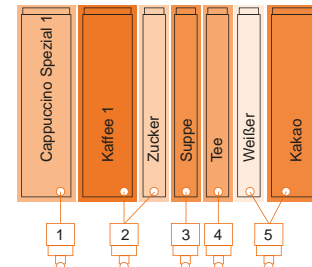

Variante 7403

Varianten Espresso - CVS

Variante 5305

Variante 6301

Variante 8401 B

Variante 7501 B

Variante 6402

Variante 6405

Varianten Frischbrüh - CFS

Variante 8405 S

Variante 8405 EG

Größe

- 1.830 x 700 x 770 mm
(Höhe x Breite x Tiefe)

Gewicht

- 190 kg - 260 kg
(je nach Variante und Ausstattung)

Elektrische Anschlusswerte