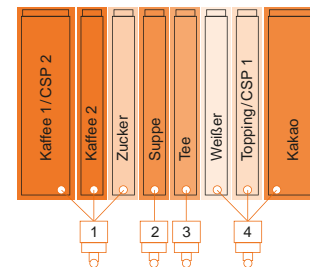

Variante 7403

Varianten Espresso - CVS

Variante 5305

Variante 6301

Variante 8401 B

Variante 7501 B

Variante 6402

Variante 6405

Varianten Frischbrüh - CFS

Variante 8405 S

Variante 8405 EG

Größe

- 1.830 x 700 x 770 mm
(Höhe x Breite x Tiefe)

Gewicht

- 190 kg - 260 kg
(je nach Variante und Ausstattung)

Elektrische Anschlusswerte