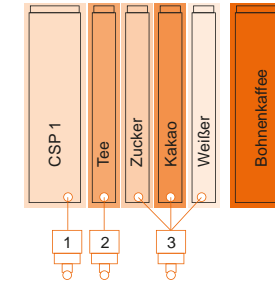

Sielector

Unkompliziertes programmieren des Automaten direkt über Display oder Laptop.

Telemetrie

Fernwartung mittels Telemetrie möglich.

Sielissimo Serie

Produktvarianten

Varianten Instant - CIS

Variante 7401

Variante 7403

Varianten Espresso - CVS

Variante 5305

Variante 6301

Variante 8401 B

Variante 7501 B

Variante 6402

Variante 6405

Varianten Frischbrüh - CFS

Variante 8405 S

Variante 8405 EG

Größe

- 1.830 x 700 x 770 mm
(Höhe x Breite x Tiefe)

Gewicht

- 190 kg - 260 kg
(je nach Variante und Ausstattung)

Elektrische Anschlusswerte