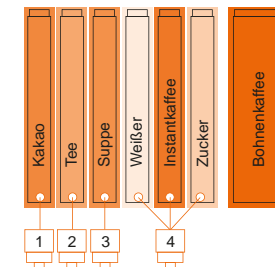

Variante 7403

Varianten Espresso - CVS

Variante 5305

Variante 6301

Variante 8401 B

Variante 7501 B

Variante 6402

Variante 6405

Varianten Frischbrüh - CFS

Variante 8405 S

Variante 8405 EG

Größe

- 1.830 x 700 x 770 mm
(Höhe x Breite x Tiefe)

Gewicht

- 190 kg - 260 kg
(je nach Variante und Ausstattung)

Elektrische Anschlusswerte