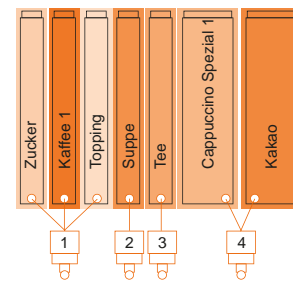

Sielissimo Serie

Produktvarianten

Varianten Instant - CIS

Variante 7401