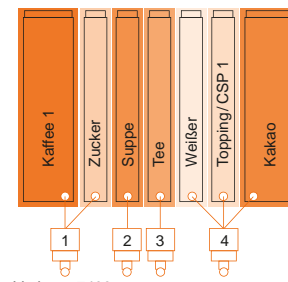

Variante 7403