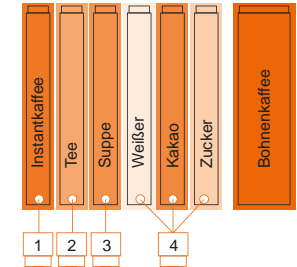

Variante 7403

Varianten Espresso - CVS

Variante 5305

Variante 6301

Variante 8401 B

Variante 7501 B

Variante 6402

Variante 6405

Varianten Frischbrüh - CFS

Variante 8405 S

Variante 8405 EG

Größe

- 1.830 x 700 x 770 mm
(Höhe x Breite x Tiefe)

Gewicht

- 190 kg - 260 kg
(je nach Variante und Ausstattung)

Elektrische Anschlusswerte