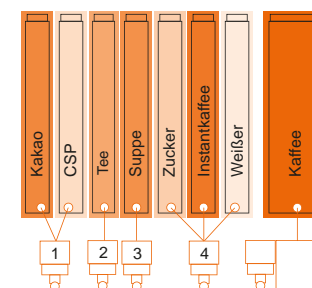

Variante 7403

Varianten Espresso - CVS

Variante 5305

Variante 6301

Variante 8401 B

Variante 7501 B

Variante 6402

Variante 6405

Varianten Frischbrüh - CFS

Variante 8405 S

Variante 8405 EG

Größe

- 1.830 x 700 x 770 mm
(Höhe x Breite x Tiefe)

Gewicht

- 190 kg - 260 kg
(je nach Variante und Ausstattung)

Elektrische Anschlusswerte