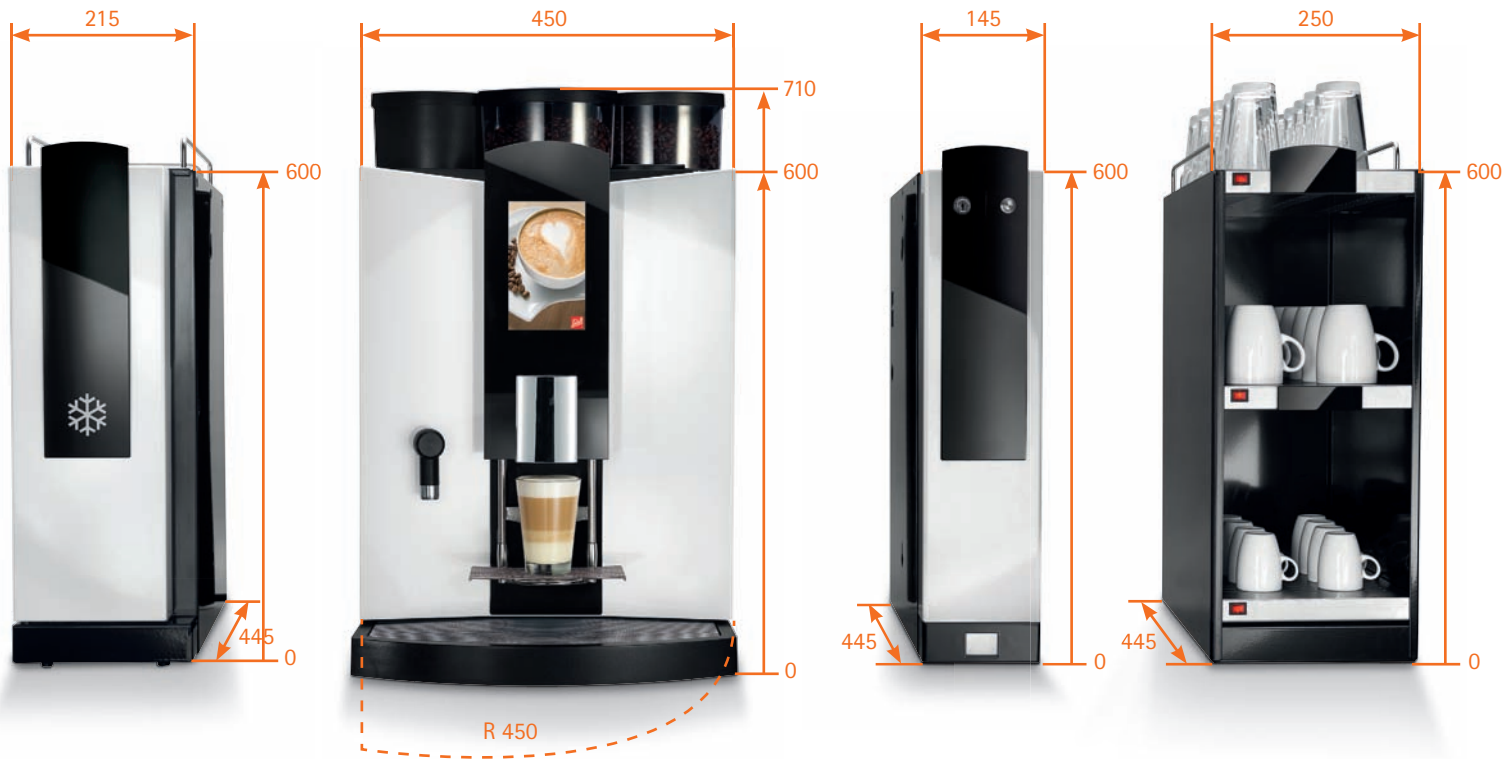

Funktion im Fokus.

Innovationen ,Made by Sialff.

Das Geheimnis italienischer Kaffee Kunst? Vorbrühen. Bei der Piacere Touch sorgt die Sialff-Preinfusionstechnologie für mehr Aroma und beste Crema – ganz automatisch. Drehzahl und Laufzeiten der Dosiermotoren sind ebenso frei programmierbar wie Getränkemenge und -rezepte: wahlweise mit Frischmilch oder Milchpulver. Für passionierte Tee-

trinker steht der separate Heißwasser- auslauf zur Verfügung. Eine bruch- sichere Glasscheibe schützt das intuitive Bedien- feld mit 7"-Touch-Display und individuell programmierbarer Bildschirmoberfläche. Die telemetriefähige Software steuert zum Beispiel das ‚Quick & Easy‘-Reini- gungsverfahren und ermöglicht Informa- tionen zu Inhaltsstoffen.

Ob Tassenwärmer, Frischmilch- oder Zah- lungsmo- dul: Funktionalität steht bei der Piacere Touch im Fokus. Daraus erwachsen Kundenvorteile wie hohe Betriebsautono- mie, geringer Personalaufwand sowie hohe Leistungsfähigkeit.